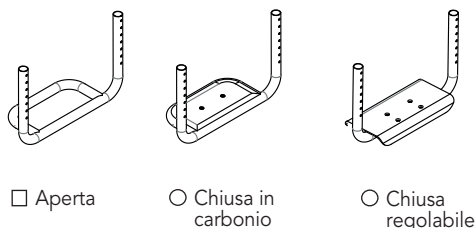

Legenda

- di serie accessori con maggiorazione
 accessori a N. T. accessori a listino
 accessori a N. T. con maggiorazione

VENUS ADVENTURE

- L** Larghezza Sedile 34 36 38 40 42 44 46
P Profondità Sedile 36 38 40 42 44
HS Altezza Schienale 27 29 31 33 35 37 39
HA Altezza Sedile Anteriore 46 48 50
HP Altezza Sedile Posteriore 43 45 47
DP Distanza Sedile Pedana 31 33 35 37 39 41 43 45 47 49

cm

Colore telai

- Titanio lucido Titanio naturale Nero opaco
 Camouflage Verde fluo
 Altro colore:..... Arancio fluo
 (vedi catalogo "Colori")

1 Rivestimento schienale

- Schienale in nylon tensionabile
 Schienale in tessuto traspirante
 Senza telo schienale
 Schienale posturale: ☆ **AMEKH** (scheda a parte)
 ☆ altro:.....

3 Pedana Unica Tubolare

- Aperta Chiusa in carbonio Chiusa regolabile

4 Maniglie di spinta per accompagnatore

- Senza maniglie Maniglie fisse Maniglie regolabili in altezza € 97,00

5 Distanza tra centro mozzo e schienale