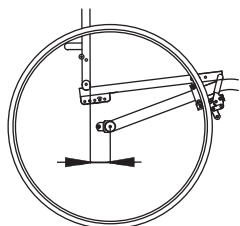

3 Pedana Unica Tubolare

- Aperta Chiusa in carbonio Chiusa regolabile

4 Maniglie di spinta per accompagnatore

- Senza maniglie Maniglie fisse Maniglie regolabili in altezza € 97,00

5 Distanza tra centro mozzo e schienale

- 4 cm
 5 cm
 7 cm (standard)
 9 cm
 11 cm

6 Inclinazione schienale (regolabile)

- 89° 91° (standard) 93°

7 Frog Legs (di serie)

Peso utente :kg

8 Salva abiti

- Alluminio in tinta
 Nero opaco

9 Freni