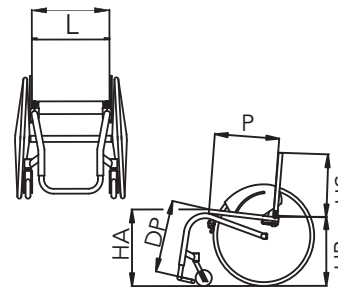

Rivenditore

gennaio 2020 pagina 1/2

Riferimento Codice NOMENCLATORE TARIFFARIO
Carrozzina a telaio fisso superleggera 12.21.06.060
Schienale regolabile in inclinazione 12.24.06.163
Nr. Repertorio DM: 63888/R

Legenda

1. ☐ di serie   ☐ accessori con maggiorazione
   ☐ accessori a N. T.   ☐ accessori a listino
   ☐ accessori a N. T. con maggiorazione

VENUS ADVENTURE

1. **L** Larghezza Sedile   ☐34 ☐36 ☐38 ☐40 ☐42 ☐44 ☐46
   P Profondità Sedile   ☐36 ☐38 ☒40 ☐42 ☐44
   HS Altezza Schienale   ☐27 ☐29 ☐31 ☐33 ☐35 ☐37 ☐39
   HA Altezza Sedile Anteriore ☐46 ☒48 ☐50
   HP Altezza Sedile Posteriore ☒43 ☐45 ☐47
   DP Distanza Sedile Pedana ☐31 ☐33 ☐35 ☐37 ☐39 ☐41 ☐43 ☐45 ☐47 ☐49

cm

Colore telai

1. ☐ Titanio lucido   ☐ Titanio naturale   ☐ Nero opaco
   ☐ Camouflage   ☐ Verde fluo
   ☐ Altro colore:..... ☐ Arancio fluo
   (vedi catalogo "Colori")

1 Rivestimento schienale

1. ☐ Schienale in nylon tensionabile
   ☐ Schienale in tessuto traspirante
   ☐ Senza telo schienale
   Schienale posturale: ☆ **AMEKH** (scheda a parte)
   ☆ altro:.....