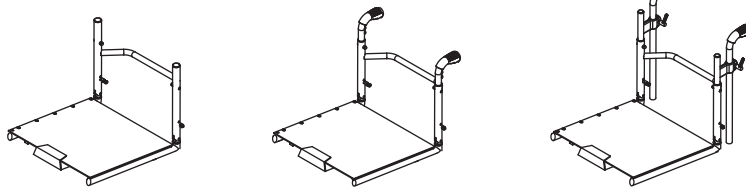

cm

Colore telai

- Titanio lucido Titanio naturale Nero opaco
 Camouflage Verde fluo
 Altro colore:..... Arancio fluo
 (vedi catalogo "Colori")

1 Rivestimento schienale

- Schienale in nylon tensionabile
 Schienale in tessuto traspirante
 Senza telo schienale
 Schienale posturale: ☆ **AMEKH** (scheda a parte)
 ☆ altro:.....

3 Pedana Unica Tubolare

- Aperta Chiusa in carbonio Chiusa regolabile

4 Maniglie di spinta per accompagnatore

- Senza maniglie Maniglie fisse Maniglie regolabili in altezza € 97,00

5 Distanza tra centro mozzo e schienale