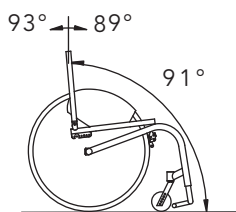

3 Pedana Unica Tubolare

- Aperta Chiusa in carbonio Chiusa regolabile

4 Maniglie di spinta per accompagnatore

- Senza maniglie Maniglie fisse Maniglie regolabili in altezza € 97,00

5 Distanza tra centro mozzo e schienale

- 4 cm
 5 cm
 7 cm (standard)
 9 cm
 11 cm

6 Inclinazione schienale (regolabile)

- 89° 91° (standard) 93°

7 Frog Legs (di serie)

Peso utente :kg

8 Salva abiti

- Alluminio in tinta
 Nero opaco

9 Freni