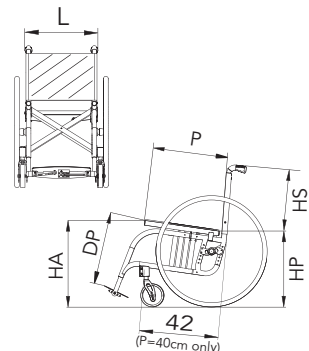

Dealer

Key standard option

ALHENA

L Seat width	<input type="checkbox"/> 34 <input type="checkbox"/> 36 <input type="checkbox"/> 38 <input type="checkbox"/> 40 <input type="checkbox"/> 42 <input type="checkbox"/> 44 <input type="checkbox"/> 46	
P Seat depth	<input type="checkbox"/> 34 <input type="checkbox"/> 36 <input type="checkbox"/> 38 <input checked="" type="checkbox"/> 40 <input type="checkbox"/> 42 <input type="checkbox"/> 44 <input type="checkbox"/> 46	
HS Back-rest height	<input type="checkbox"/> 29 <input type="checkbox"/> 31 <input type="checkbox"/> 33 <input type="checkbox"/> 35 <input type="checkbox"/> 37 <input type="checkbox"/> 39 <input type="checkbox"/> 41	
HA Front seat/floor height	<input type="checkbox"/> 42 <input type="checkbox"/> 43 <input type="checkbox"/> 44 <input type="checkbox"/> 46 <input type="checkbox"/> 48 <input checked="" type="checkbox"/> 50	
HP Rear seat/floor height	<input type="checkbox"/> 38 <input type="checkbox"/> 40 <input type="checkbox"/> 42 <input checked="" type="checkbox"/> 44 <input type="checkbox"/> 46	
DP Foot-rest/seat distance	<input type="checkbox"/> 33 <input type="checkbox"/> 35 <input type="checkbox"/> 37 <input type="checkbox"/> 39 <input type="checkbox"/> 41 <input type="checkbox"/> 43 <input type="checkbox"/> 45 <input type="checkbox"/> 47	cm

Not detachable foot-rest
 (with DP=43 cm and P=40 cm)

Detachable foot-rest
 84° (std)
 76°
(approx.measurements)

Front Frame ⑤
 STANDARD
 Y
(only in case of not detachable foot-rest)
 V
(only in case of not detachable foot-rest & without any automatic closure footplate)

Tip-up, detachable sport arm-rest h. 22 cm ⑪

Elbow-rest
 Tubular
 Classic (23 cm long)

Tip-up height adjustable from 22 to 28 cm "L" arm-rest ⑫
(detachable, open with sideguards)
 Not detachable

Elbow-rest
 Tubular
 Straight (26 cm long)
 Classic (23 cm long)
 Classic (30 cm long)